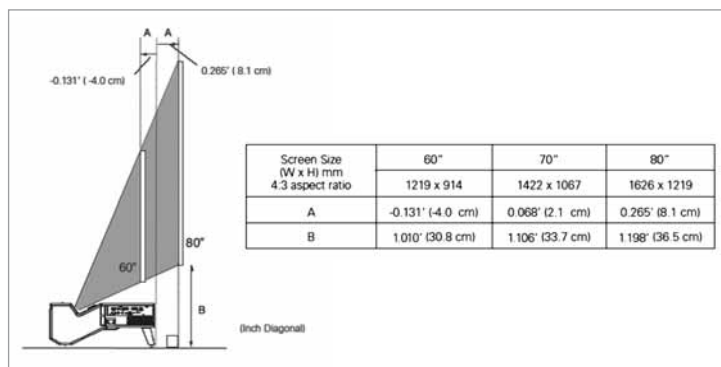

* Einen Entfernungsrechner für die genaue Berechnung der optischen Bildgröße und Entfernung finden Sie unter www.sanyo.de