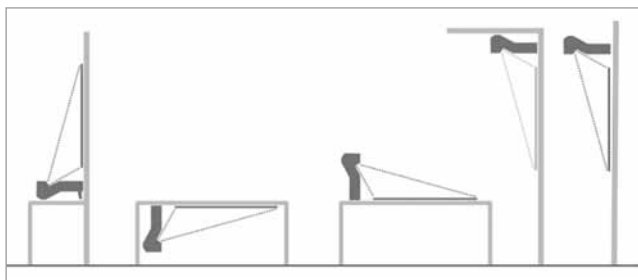

* Einen Entfernungsrechner für die genaue Berechnung der optischen Bildgröße und Entfernung finden Sie unter www.sanyo.de